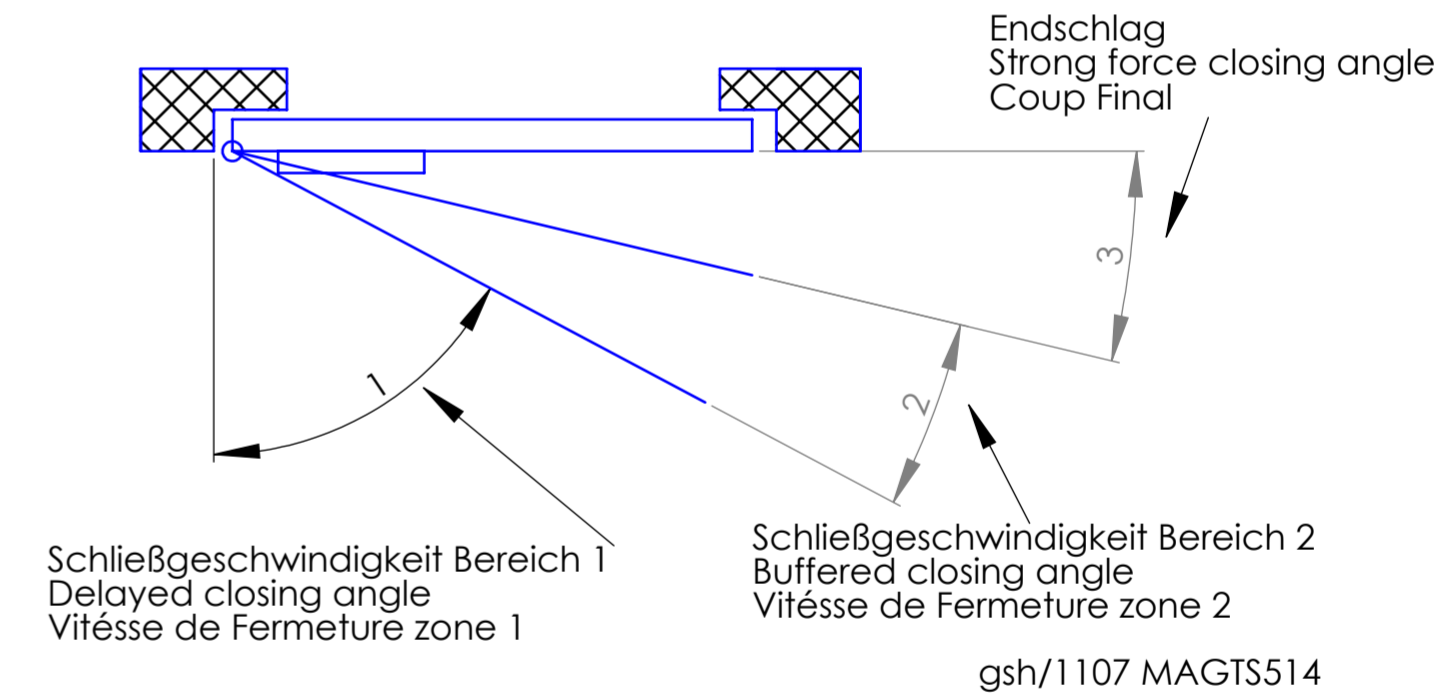

150<(A) Zunahme der Schließkraft
Increase of closing force
Croissement de la force de fermeture