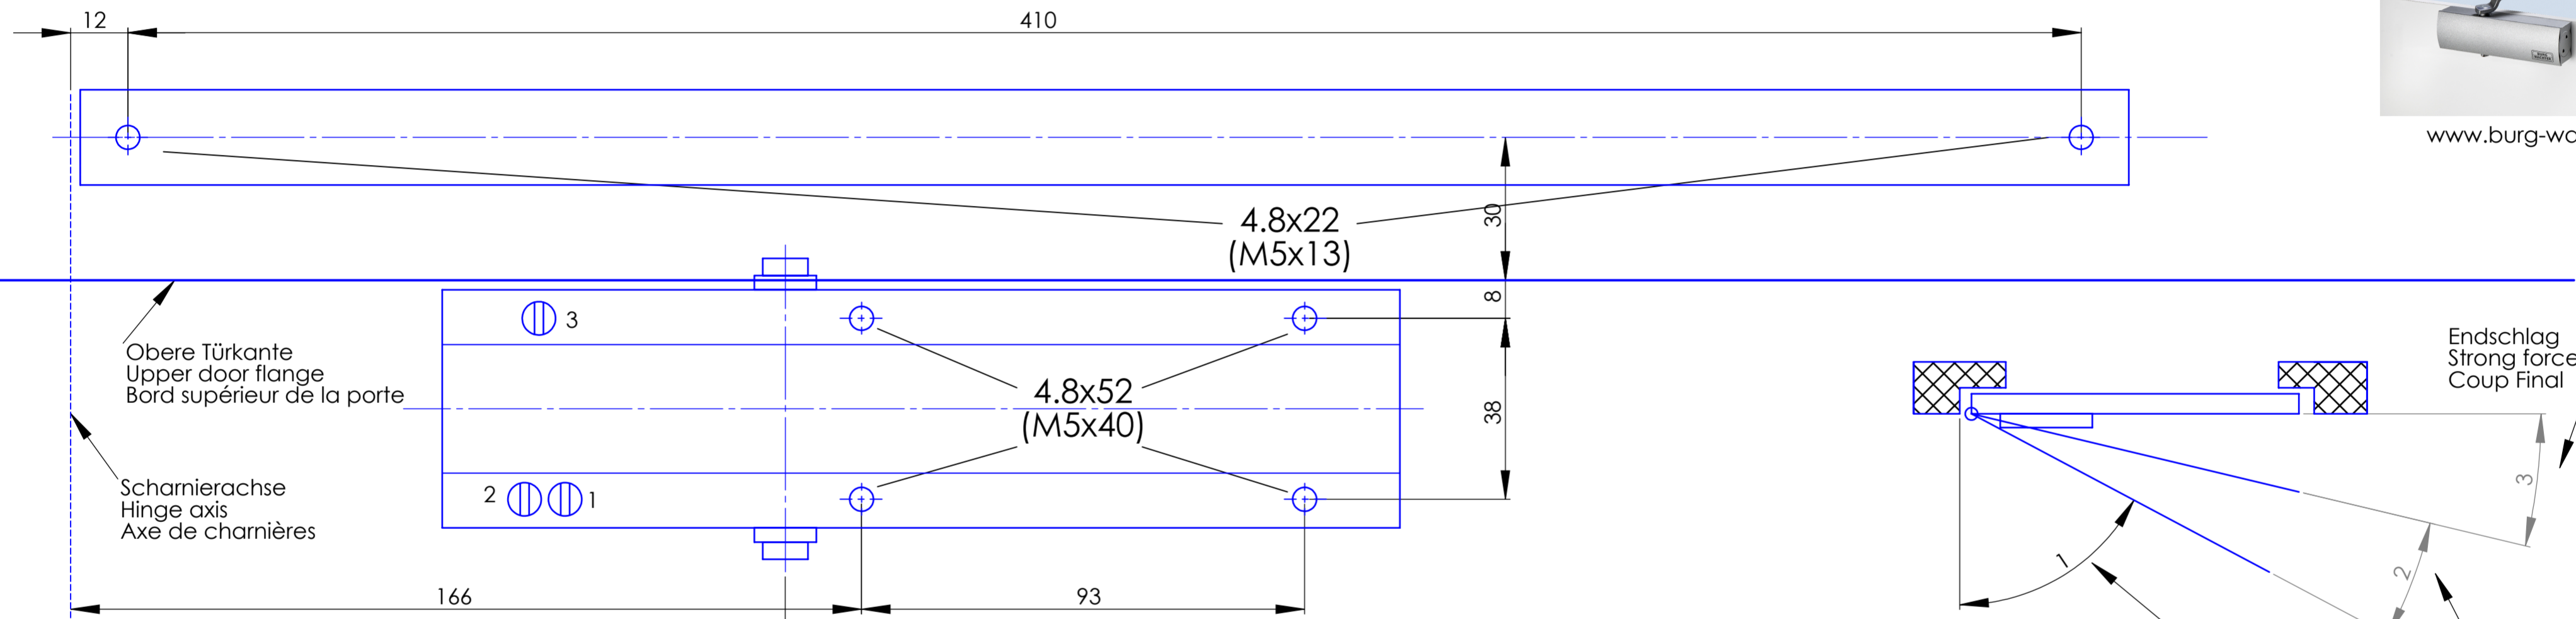

Türschließer Montageanleitung GTS 514
 Door-Closer Assembly Instruction GTS 514
 Notice de montage pour Ferme-Portes GTS 514

www.burg-waechter.de

Scharnier rechts
Hinge right hand side
charnière droite

Endschlag
Strong force closing angle
Coup Final

Schließgeschwindigkeit Bereich 2
Buffered closing angle
Vitèsse de Fermeture zone 2

Schließgeschwindigkeit Bereich 1
Delayed closing angle
Vitèsse de Fermeture zone 1

Türschließer Montageanleitung GTS 514
 Door-Closer Assembly Instruction GTS 514
 Notice de montage pour Ferme-Portes GTS 514

www.burg-waechter.de

Scharnier links
Hinge left hand side
charnière gauche

150<(A) Zunahme der Schließkraft
 Increase of closing force
 Croissement de la force de fermeture