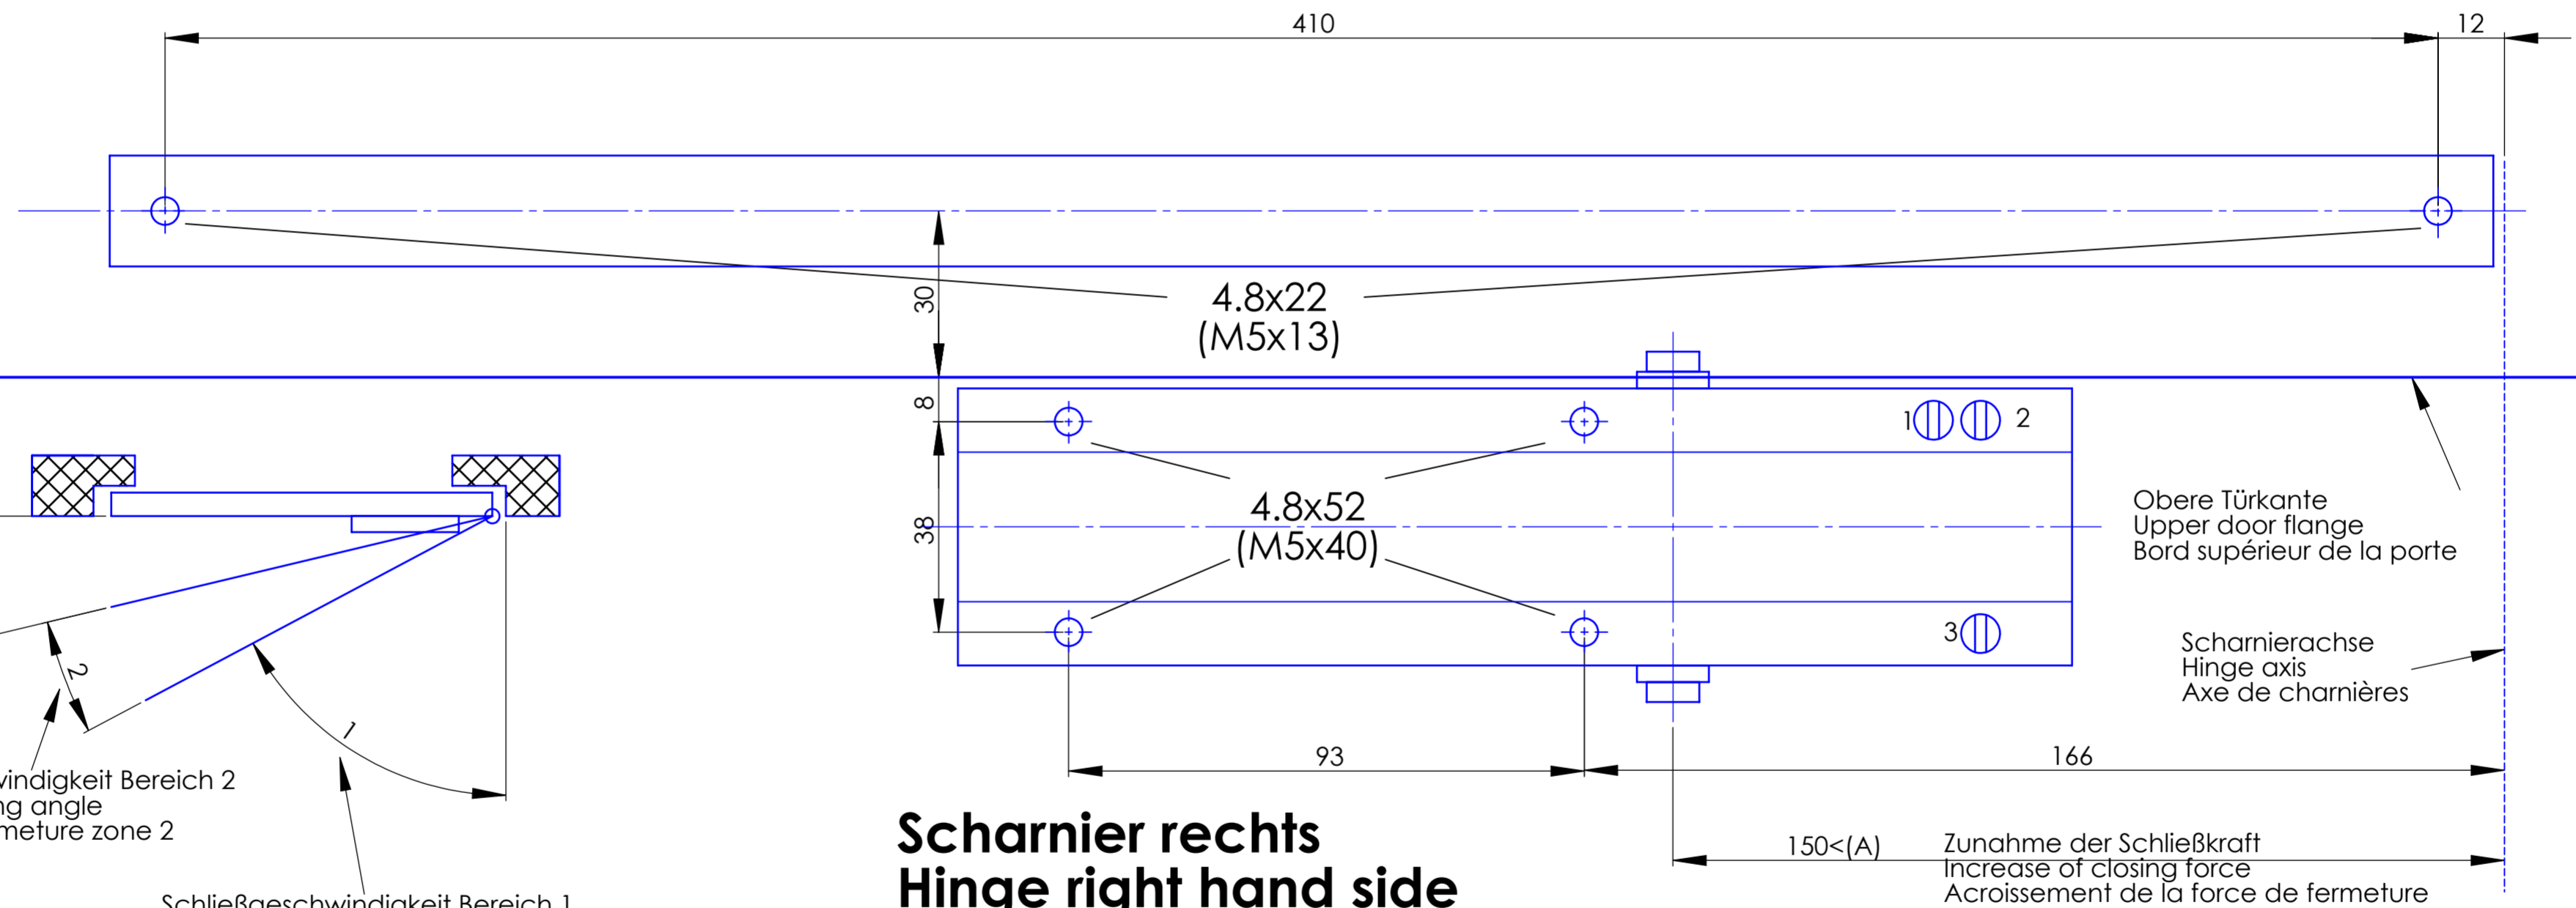

Türschließer Montageanleitung GTS 514
 Door-Closer Assembly Instruction GTS 514
 Notice de montage pour Ferme-Portes GTS 514

www.burg-waechter.de

Scharnier rechts
Hinge right hand side
charnière droite

Endschlag
Strong force closing angle
Coup Final

Schließgeschwindigkeit Bereich 2
Buffered closing angle
Vitèsse de Fermeture zone 2

Schließgeschwindigkeit Bereich 1
Delayed closing angle
Vitèsse de Fermeture zone 1

Türschließer Montageanleitung GTS 514
 Door-Closer Assembly Instruction GTS 514
 Notice de montage pour Ferme-Portes GTS 514